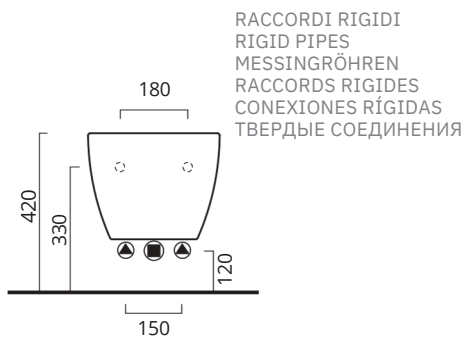

SFERA 54x35

CATALANO
THE ESSENCE OF CERAMICS

Bidet sospeso monoforo.
Wall-hung single-hole bidet.

CE EN 14528 - CL20

Tutti i diritti sulla presente scheda appartengono a Ceramica Catalano S.p.A. in via esclusiva. È vietata la copia, la pubblicazione, la distribuzione o la riproduzione (anche parziale), se non autorizzata per iscritto. All rights in the present form belong exclusively to Ceramica Catalano S.p.A. It is strictly forbidden to copy, publish, distribute or reproduce it (including any partial reproduction), without prior written permission.