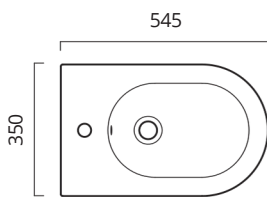

SFERA 54x35

CATALANO
THE ESSENCE OF CERAMICS

Bidet sospeso monoforo.
Wall-hung single-hole bidet.

CE EN 14528 - CL20

Tutti i diritti sulla presente scheda appartengono a Ceramica Catalano S.p.A. in via esclusiva. È vietata la copia, la pubblicazione, la distribuzione o la riproduzione (anche parziale), se non autorizzata per iscritto. All rights in the present form belong exclusively to Ceramica Catalano S.p.A. It is strictly forbidden to copy, publish, distribute or reproduce it (including any partial reproduction), without prior written permission.