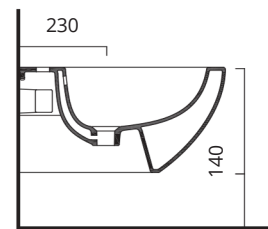

SFERA 54x35

CATALANO
THE ESSENCE OF CERAMICS

Bidet sospeso monoforo.
Wall-hung single-hole bidet.

CE EN 14528 - CL20

Tutti i diritti sulla presente scheda appartengono a Ceramica Catalano S.p.A. in via esclusiva. È vietata la copia, la pubblicazione, la distribuzione o la riproduzione (anche parziale), se non autorizzata per iscritto. All rights in the present form belong exclusively to Ceramica Catalano S.p.A. It is strictly forbidden to copy, publish, distribute or reproduce it (including any partial reproduction), without prior written permission.