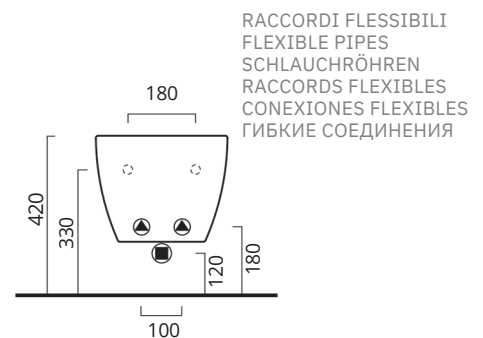

SFERA 54x35

CATALANO
THE ESSENCE OF CERAMICS

Bidet sospeso monoforo.
Wall-hung single-hole bidet.

CE EN 14528 - CL20

Tutti i diritti sulla presente scheda appartengono a Ceramica Catalano S.p.A. in via esclusiva. È vietata la copia, la pubblicazione, la distribuzione o la riproduzione (anche parziale), se non autorizzata per iscritto. All rights in the present form belong exclusively to Ceramica Catalano S.p.A. It is strictly forbidden to copy, publish, distribute or reproduce it (including any partial reproduction), without prior written permission.